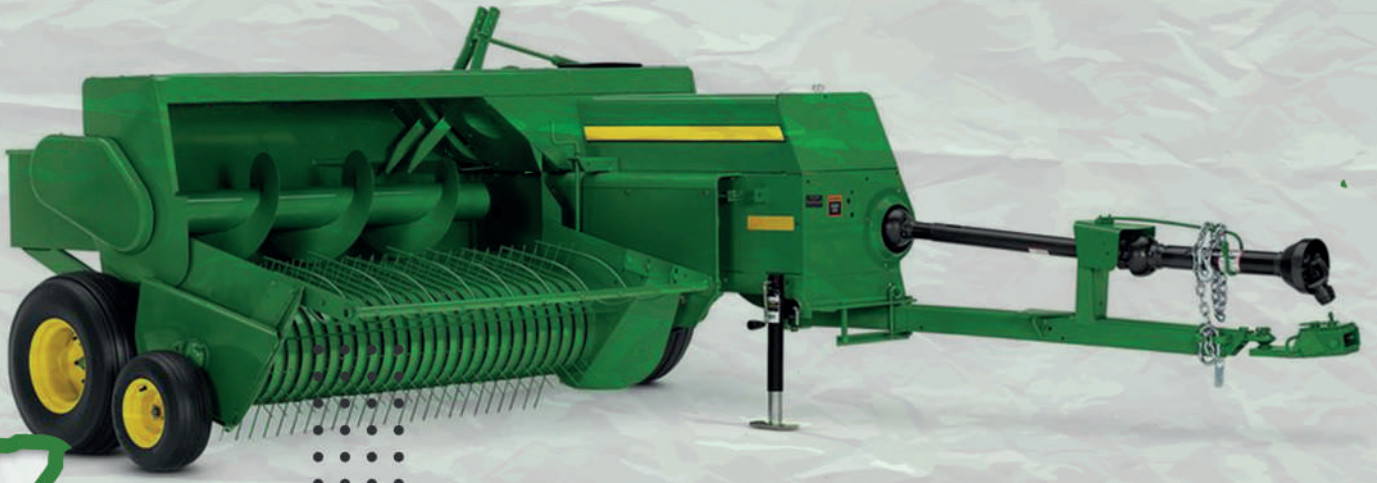

**BUSHING**  
**25x30x20**

**JOHN DEERE**

FR.4401001

AE48450 / AE39975 /  
AE58928

**KNOTTER CPL. Ø35**

FR.4401002

DC18246 / DC27793

**KNOTTER CPL. Ø28,6  
(SHORT)**